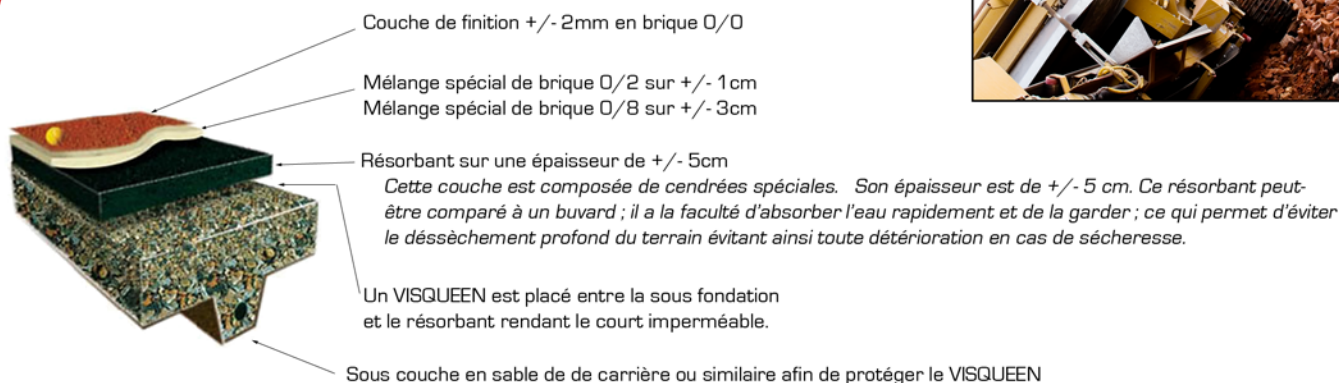

Brique pilée INDOOR

La fabrication de la brique pilée au sein de notre entreprise vous garantit un contrôle optimal de sa qualité. Elle peut être livrée en vrac ou en conditionnement (sacs) de 40kg.

MATON SPORTS

- utilise sa propre installation de broyage
- dispose d'un dépôt de stockage couvert
- met à votre service une expérience de près de 20 ans

La valeur sûre pour votre court de tennis!

Le choix de la brique pilée comme revêtement vous permettra de tirer le plus grand profit de votre court. Vous bénéficierez d'un excellent rebond de balle, d'un jeu agréable car pas trop rapide et d'un grand confort en déplacement comme en glissade. Vos articulations ne seront pas soumises à rude épreuve grâce à la souplesse du revêtement. Cerise sur le gâteau, vous vous offrez le revêtement du tournoi mythique : "ROLAND GARROS".